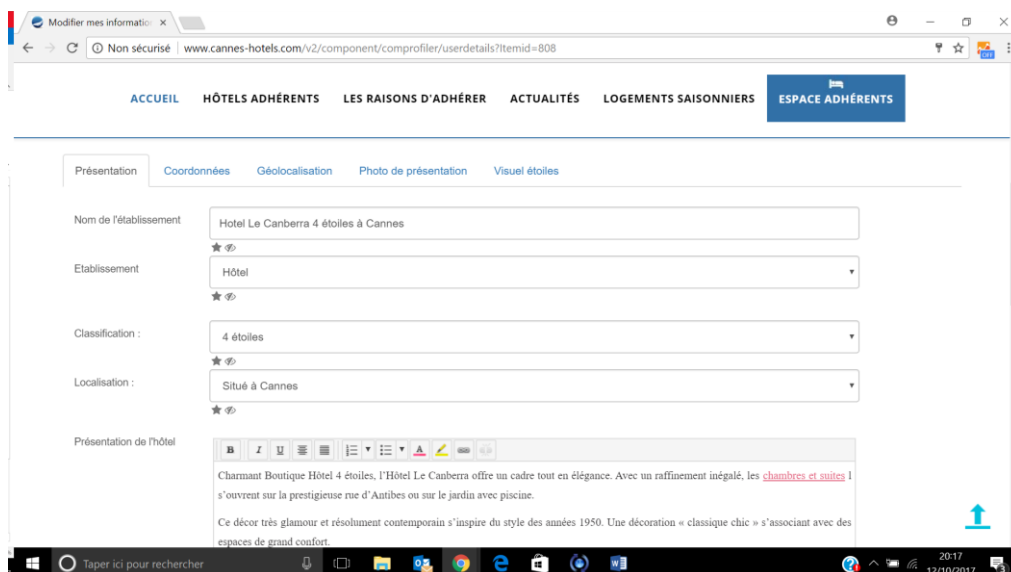

Cliquez sur Editer mes informations.

Une fiche éditable avec différents onglets apparaît.

Dans le premier onglet, **Présentation**, vous pouvez modifier :

- Le nom de l'établissement
- Le type d'établissement (Hôtel ou Résidence)
- La classification (attention de prévenir le syndicat dans ce cas)
- Le texte de présentation
- Identifiant de connexion
- Mot de passe
- Email