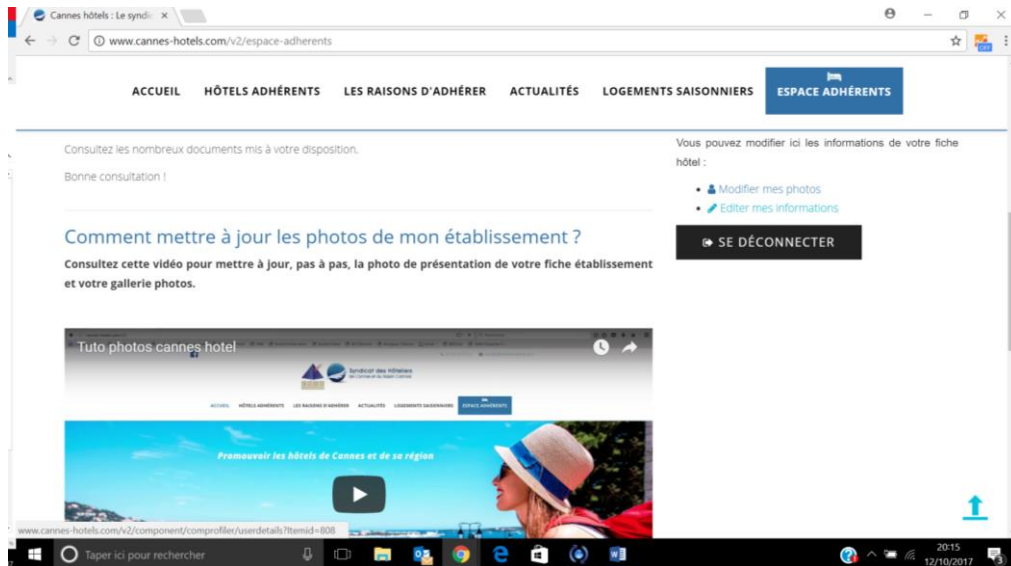

Modification des informations (sauf photos) de la fiche hôtel

Connection à L'espace Adhérents

Une fois connecté, un menu apparaît

Cliquez sur Editer mes informations.

Une fiche éditable avec différents onglets apparaît.